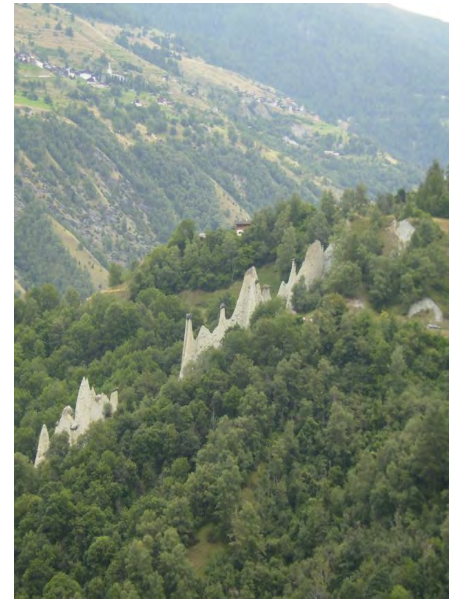

BLN Aufwertung: Los 3

Auswertung des Bundesinventars der Landschaften und Naturdenkmäler von nationaler Bedeutung im Kanton Bern und Wallis.

Ar du Tsan, Vallon de Réchy

Schloss Valère, Sion

Pyramiden von Euseigne

Pfynwald

Monte Rosa

Bauherr	Bundesamt für Umwelt (BAFU)
Jahr	2009
Leistungen	<p>Begründung der nationalen Bedeutung</p> <p>Beschreibung des Charakters der Landschaft, der Geologie und Geomorphologie, der Lebensräume und Lebensgemeinschaften, der Kulturlandschaft und der Landschaftserlebnis</p> <p>Erstellung der Schutzziele</p>
Weitere Projekte	Oberaletsch und UNESCO, Pfynwald, Gorge du Trient