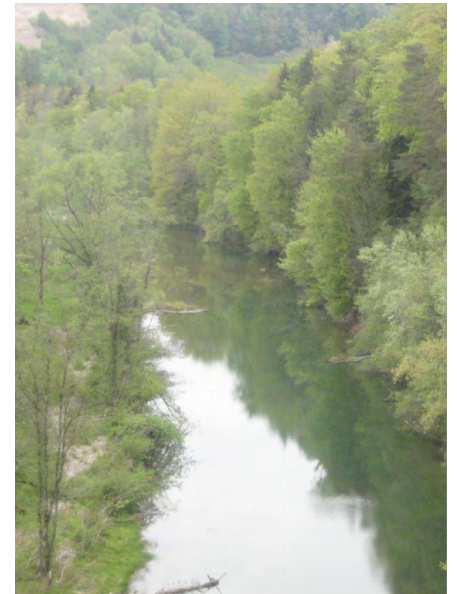

Pollution de la Sarine au lieu-dit La Tuffière

Calcul des dommages causés à la population piscicole par l'empoisonnement de la Sarine au lieu-dit La Tuffière.

Sarine à La Tuffière

Sarine en amont du pont de La Tuffière

Rive gauche

Déversement à La Tuffière

Sarine en aval du pont

Maître de l'ouvrage	Service de la pêche du canton de Fribourg
Année	1999
Prestations	Calcul des prises perdues et de la biomasse détruite Détermination de la vitesse de croissance des poissons et de l'intensité de la pêche Calcul de l'ordre de grandeur et de la durée du repeuplement nécessaire en jeunes poissons et de la diminution de la capacité de rendement
Autres projets	Dégâts piscicoles sur le Tatrel; Dégâts piscicoles sur la Glâne; Dégâts piscicoles sur le Chandon; Dégâts piscicoles sur la Trême.